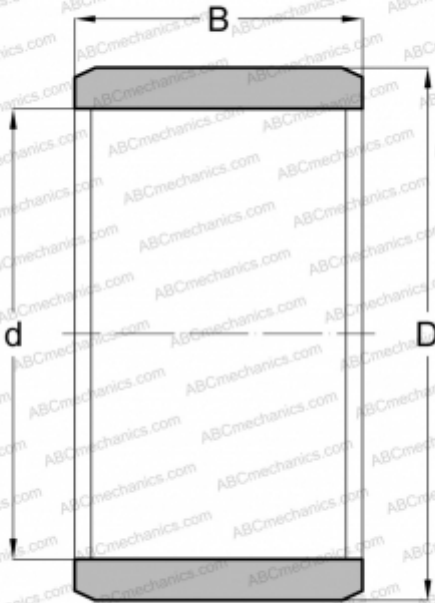

LRT 151916 IKO

Внутренние кольца

ТИП: Детали подшипников качения и принадлежности, Внутренние кольца, С тонкой обработкой

Технические характеристики

РАЗМЕРЫ, ММ

d	15,000
D	19,000
B	16,000

МАССА, КГ

0,013

ПРОИЗВОДИТЕЛЬ

[IKO](#)

АНАЛОГИ

ABC	IR 15x19x16
INA	IR 15x19x16
SKF	IR 15x19x16
FAG	JR 15x19x16

СОПУТСТВУЮЩИЕ ИЗДЕЛИЯ

TAF 192716