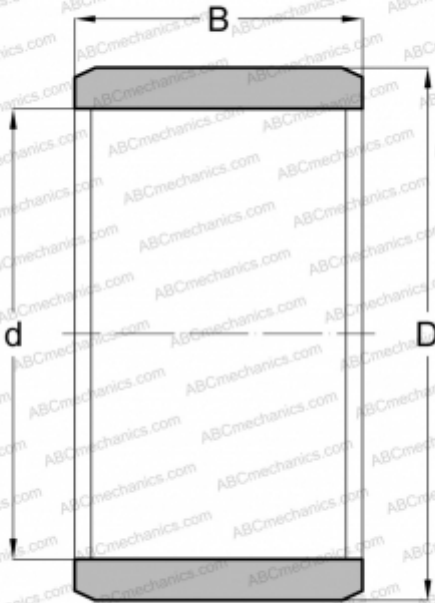

# IR 15x19x16 INA

Внутренние кольца

ТИП: Детали подшипников качения и принадлежности, Внутренние кольца, С тонкой обработкой

### РАЗМЕРЫ, ММ

d	15,000
D	19,000
B	16,000

### МАССА, КГ

0,014