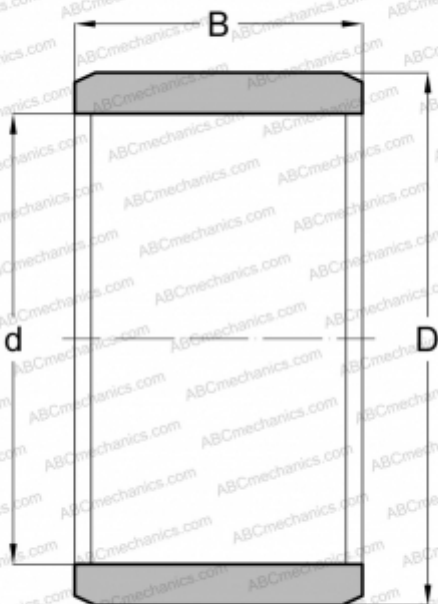

IR 15x19x20 ABC

Внутренние кольца

ТИП: Детали подшипников качения и принадлежности, Внутренние кольца, С тонкой обработкой

Технические характеристики

РАЗМЕРЫ, ММ

d	15,000
D	19,000
B	20,000

МАССА, КГ 0,018

ПРОИЗВОДИТЕЛЬ [ABC](#)

АНАЛОГИ

IKO	LRT 151920
INA	IR 15x19x20
SKF	IR 15x19x20
FAG	JR 15x19x20