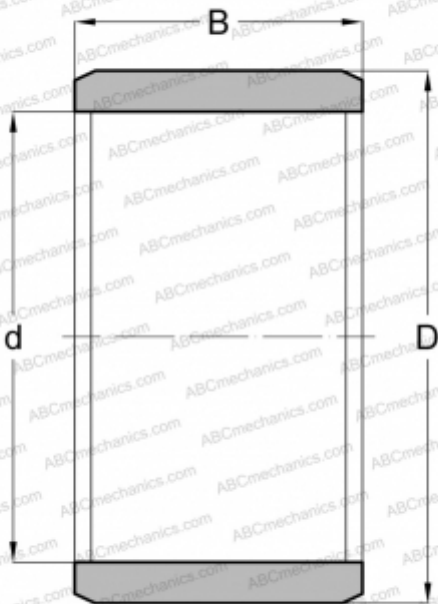

IR 15x19x20 INA

Внутренние кольца

ТИП: Детали подшипников качения и принадлежности, Внутренние кольца, С тонкой обработкой

Технические характеристики

РАЗМЕРЫ, ММ

d	15,000
D	19,000
B	20,000

МАССА, КГ 0,018

ПРОИЗВОДИТЕЛЬ [INA](#)

АНАЛОГИ

ABC	IR 15x19x20
IKO	LRT 151920
SKF	IR 15x19x20
FAG	JR 15x19x20