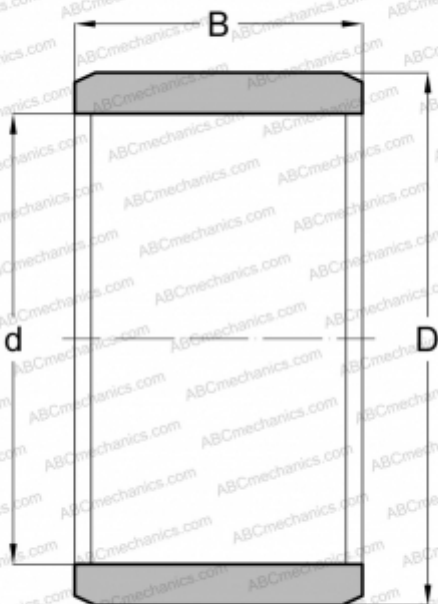

IR 15x20x13 INA

Внутренние кольца

ТИП: Детали подшипников качения и принадлежности, Внутренние кольца, С тонкой обработкой

Технические характеристики

РАЗМЕРЫ, ММ

d	15,000
D	20,000
B	13,000

МАССА, КГ 0,014

ПРОИЗВОДИТЕЛЬ [INA](#)

АНАЛОГИ

ABC	IR 15x20x13
IKO	LRT 152013
SKF	IR 15x20x13
FAG	JR 15x20x13