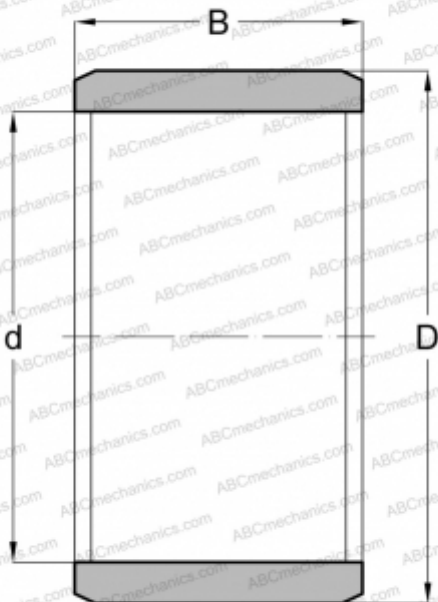

## IR 17x20x20.5 INA

Внутренние кольца

ТИП: Детали подшипников качения и принадлежности, Внутренние кольца, С тонкой обработкой

#### РАЗМЕРЫ, ММ

d	17,000
D	20,000
B	20,500

**МАССА, КГ** 0,014

**ПРОИЗВОДИТЕЛЬ** [INA](#)

#### АНАЛОГИ

ABC	<a href="#">IR 17x20x20.5</a>
IKO	<a href="#">IRT 1720</a>
SKF	<a href="#">IR 17x20x20.5</a>
FAG	<a href="#">JR 17x20x20.5</a>