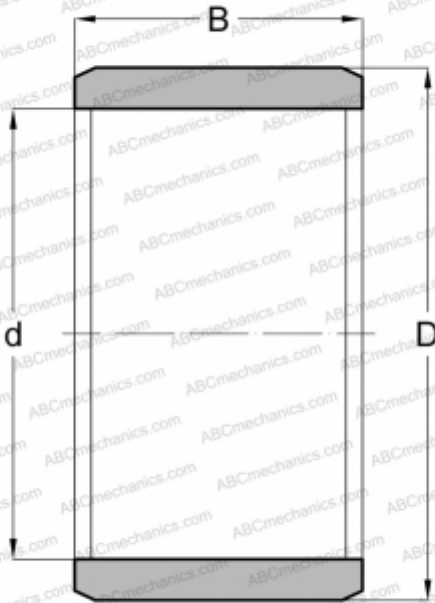

IR 17x20x20.5 SKF

Внутренние кольца

ТИП: Детали подшипников качения и принадлежности, Внутренние кольца, С тонкой обработкой

Технические характеристики

РАЗМЕРЫ, ММ

d	17,000
D	20,000
B	20,500

МАССА, КГ

0,014

ПРОИЗВОДИТЕЛЬ

[SKF](#)

АНАЛОГИ

ABC	IR 17x20x20.5
IKO	IRT 1720
INA	IR 17x20x20.5
FAG	JR 17x20x20.5