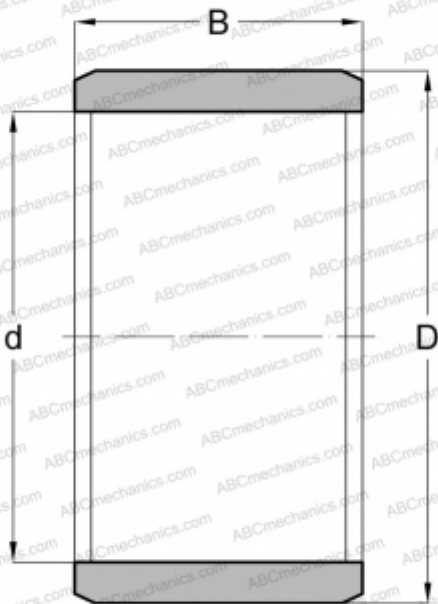

# JR 17x20x20.5 FAG

Внутренние кольца

ТИП: Детали подшипников качения и принадлежности, Внутренние кольца, С тонкой обработкой

### РАЗМЕРЫ, ММ

d	17,000
D	20,000
B	20,500

**МАССА, КГ** 0,014

**ПРОИЗВОДИТЕЛЬ** [FAG](#)

### АНАЛОГИ

ABC	<a href="#">IR 17x20x20.5</a>
IKO	<a href="#">IRT 1720</a>
INA	<a href="#">IR 17x20x20.5</a>
SKF	<a href="#">IR 17x20x20.5</a>