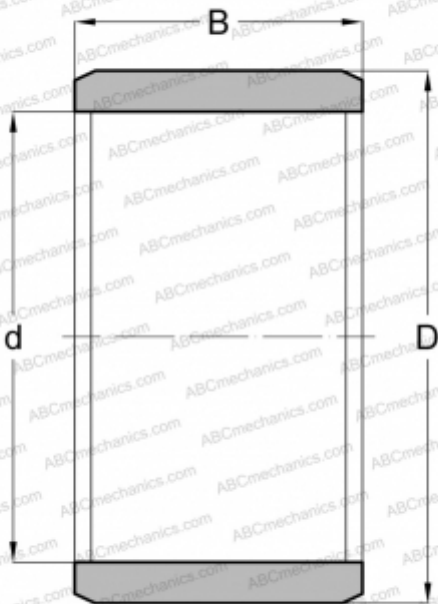

LRT 172120 IKO

Внутренние кольца

ТИП: Детали подшипников качения и принадлежности, Внутренние кольца, С тонкой обработкой

Технические характеристики

РАЗМЕРЫ, ММ

d	17,000
D	21,000
B	20,000

МАССА, КГ 0,018

ПРОИЗВОДИТЕЛЬ [IKO](#)

АНАЛОГИ

ABC	IR 17x21x20
INA	IR 17x21x20
SKF	IR 17x21x20
FAG	JR 17x21x20

СОПУТСТВУЮЩИЕ ИЗДЕЛИЯ

TAF 212920