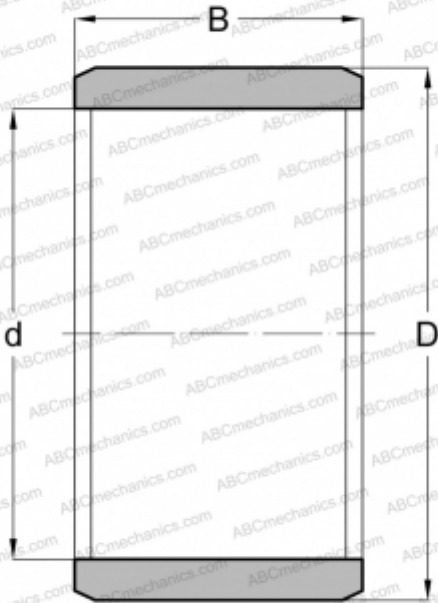

IR 17x22x16 INA

Внутренние кольца

ТИП: Детали подшипников качения и принадлежности, Внутренние кольца, С тонкой обработкой

Технические характеристики

РАЗМЕРЫ, ММ

d	17,000
D	22,000
B	16,000

МАССА, КГ

0,023

ПРОИЗВОДИТЕЛЬ

[INA](#)

АНАЛОГИ

ABC	IR 17x22x16
IKO	LRT 172216
SKF	IR 17x22x16
FAG	JR 17x22x16