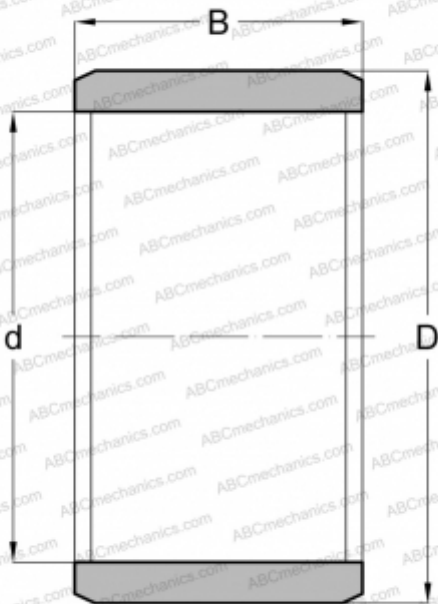

LRT 202416 IKO

Внутренние кольца

ТИП: Детали подшипников качения и принадлежности, Внутренние кольца, С тонкой обработкой

Технические характеристики

РАЗМЕРЫ, ММ

d	20,000
D	24,000
B	16,000

МАССА, КГ 0,017

ПРОИЗВОДИТЕЛЬ [IKO](#)

АНАЛОГИ

ABC	IR 20x24x16
INA	IR 20x24x16
SKF	IR 20x24x16
FAG	JR 20x24x16

СОПУТСТВУЮЩИЕ ИЗДЕЛИЯ

TAF 243216