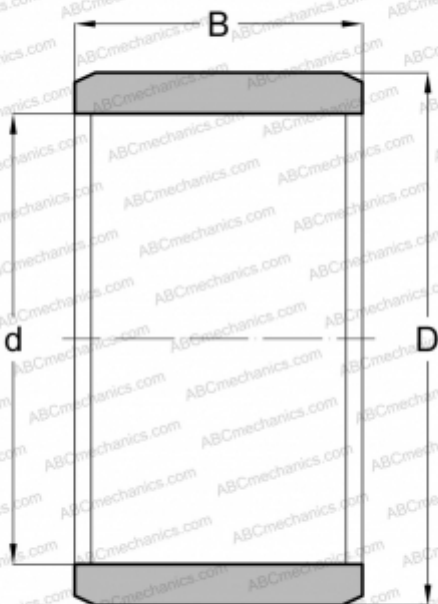

# IR 20x24x20 ABC

Внутренние кольца

ТИП: Детали подшипников качения и принадлежности, Внутренние кольца, С тонкой обработкой

### РАЗМЕРЫ, ММ

d	20,000
D	24,000
B	20,000

**МАССА, КГ** 0,023

**ПРОИЗВОДИТЕЛЬ** [ABC](#)