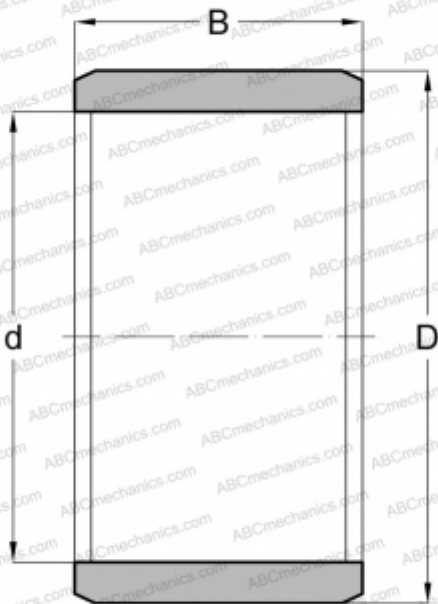

LRT 202420 IKO

Внутренние кольца

ТИП: Детали подшипников качения и принадлежности, Внутренние кольца, С тонкой обработкой

Технические характеристики

РАЗМЕРЫ, ММ

d	20,000
D	24,000
B	20,000

МАССА, КГ 0,021

ПРОИЗВОДИТЕЛЬ [IKO](#)

АНАЛОГИ

ABC	IR 20x24x20
INA	IR 20x24x20
SKF	IR 20x24x20
FAG	JR 20x24x20

СОПУТСТВУЮЩИЕ ИЗДЕЛИЯ

TAF 243220