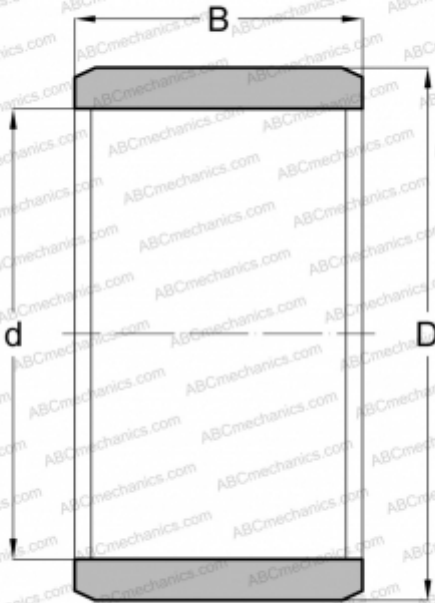

IR 20x24x20 INA

Внутренние кольца

ТИП: Детали подшипников качения и принадлежности, Внутренние кольца, С тонкой обработкой

Технические характеристики

РАЗМЕРЫ, ММ

d	20,000
D	24,000
B	20,000

МАССА, КГ

0,023

ПРОИЗВОДИТЕЛЬ

[INA](#)

АНАЛОГИ

ABC	IR 20x24x20
IKO	LRT 202420
SKF	IR 20x24x20
FAG	JR 20x24x20