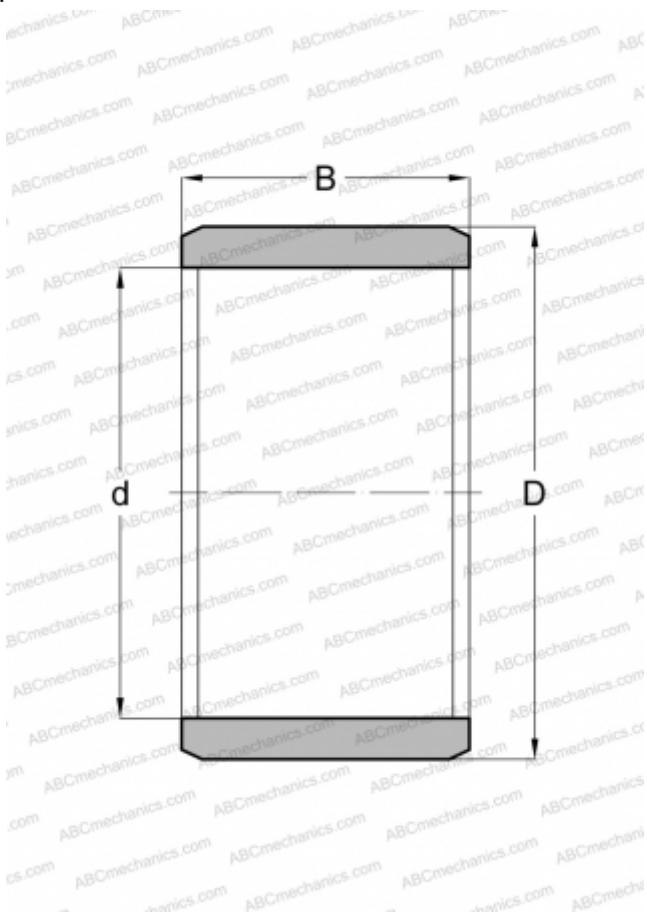

IR 20x25x16 INA

Внутренние кольца

ТИП: Детали подшипников качения и принадлежности, Внутренние кольца, С тонкой обработкой

Технические характеристики

РАЗМЕРЫ, ММ

d	20,000
D	25,000
B	16,000

МАССА, КГ

0,023

ПРОИЗВОДИТЕЛЬ

[INA](#)

АНАЛОГИ

ABC	IR 20x25x16
IKO	LRT 202516
SKF	IR 20x25x16
FAG	JR 20x25x16