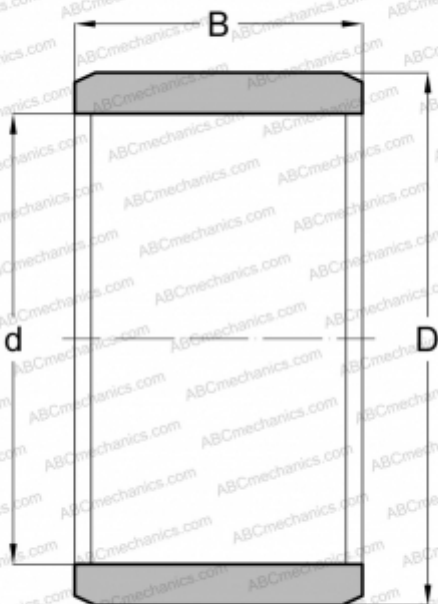

# IR 20x25x17 INA

Внутренние кольца

ТИП: Детали подшипников качения и принадлежности, Внутренние кольца, С тонкой обработкой

### РАЗМЕРЫ, ММ

d	20,000
D	25,000
B	17,000

**МАССА, КГ** 0,023

**ПРОИЗВОДИТЕЛЬ** [INA](#)

### АНАЛОГИ

ABC	<a href="#">IR 20x25x17</a>
IKO	<a href="#">LRT 202517</a>
SKF	<a href="#">IR 20x25x17</a>
FAG	<a href="#">JR 20x25x17</a>