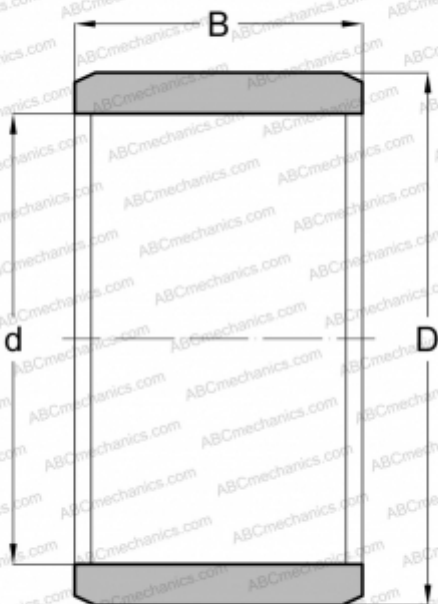

IRT 2020-1 IKO

Внутренние кольца

ТИП: Детали подшипников качения и принадлежности, Внутренние кольца, С тонкой обработкой

Технические характеристики

РАЗМЕРЫ, ММ

d	20,000
D	25,000
B	20,500

МАССА, КГ 0,028

ПРОИЗВОДИТЕЛЬ [IKO](#)

АНАЛОГИ

ABC	IR 20x25x20.5
INA	IR 20x25x20.5
SKF	IR 20x25x20.5
FAG	JR 20x25x20.5

ЗАМЕНЯЕТ

LRT 202520

СОПУТСТВУЮЩИЕ ИЗДЕЛИЯ

TA 2520 Z, TLA 2520 Z