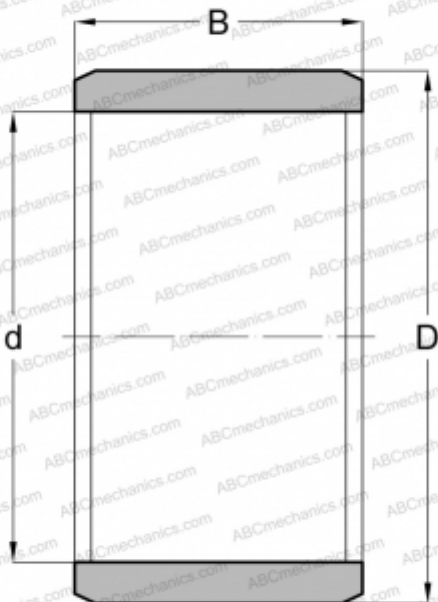

IR 20x25x20.5 INA

Внутренние кольца

ТИП: Детали подшипников качения и принадлежности, Внутренние кольца, С тонкой обработкой

Технические характеристики

РАЗМЕРЫ, ММ

d	20,000
D	25,000
B	20,500

МАССА, КГ 0,032

ПРОИЗВОДИТЕЛЬ [INA](#)

АНАЛОГИ

ABC	IR 20x25x20.5
IKO	IRT 2020-1
SKF	IR 20x25x20.5
FAG	JR 20x25x20.5