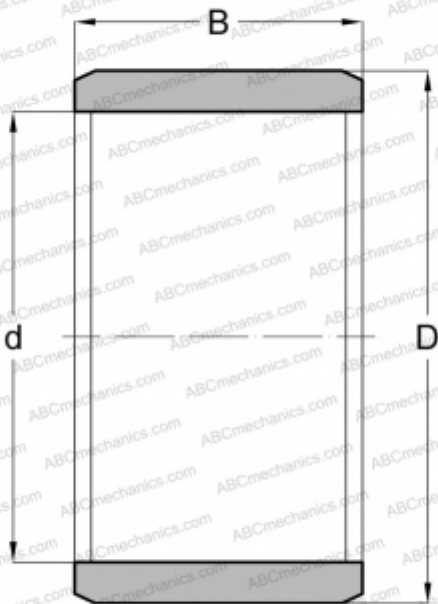

LRT 202526 IKO

Внутренние кольца

ТИП: Детали подшипников качения и принадлежности, Внутренние кольца, С тонкой обработкой

Технические характеристики

РАЗМЕРЫ, ММ

d	20,000
D	25,000
B	26,000

МАССА, КГ 0,036

ПРОИЗВОДИТЕЛЬ [IKO](#)

АНАЛОГИ

ABC	IR 20x25x26
SKF	IR 20x25x26
FAG	JR 20x25x26

СОПУТСТВУЮЩИЕ ИЗДЕЛИЯ

RNAFW 253526