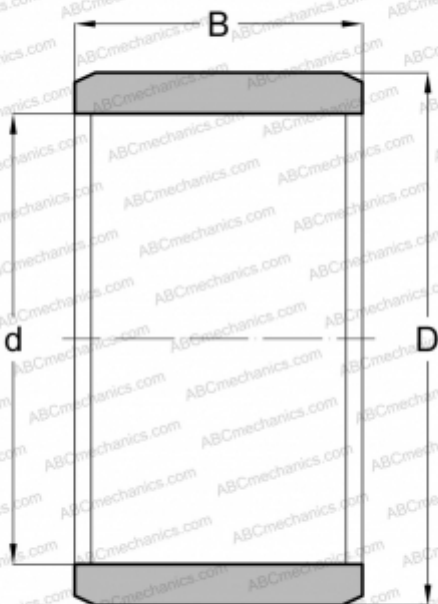

IR 20x25x30 ABC

Внутренние кольца

ТИП: Детали подшипников качения и принадлежности, Внутренние кольца, С тонкой обработкой

Технические характеристики

РАЗМЕРЫ, ММ

d	20,000
D	25,000
B	30,000

МАССА, КГ 0,045

ПРОИЗВОДИТЕЛЬ [ABC](#)

АНАЛОГИ

IKO	LRT 202530
INA	IR 20x25x30
SKF	IR 20x25x30
FAG	JR 20x25x30