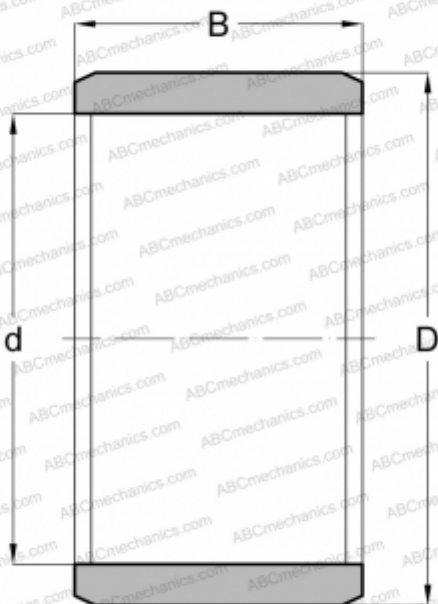

LRT 222620 IKO

Внутренние кольца

ТИП: Детали подшипников качения и принадлежности, Внутренние кольца, С тонкой обработкой

Технические характеристики

РАЗМЕРЫ, ММ

d	22,000
D	26,000
B	20,000

МАССА, КГ 0,024

ПРОИЗВОДИТЕЛЬ [IKO](#)

АНАЛОГИ

ABC	IR 22x26x20
INA	IR 22x26x20
SKF	IR 22x26x20
FAG	JR 22x26x20

СОПУТСТВУЮЩИЕ ИЗДЕЛИЯ

TAF 263420