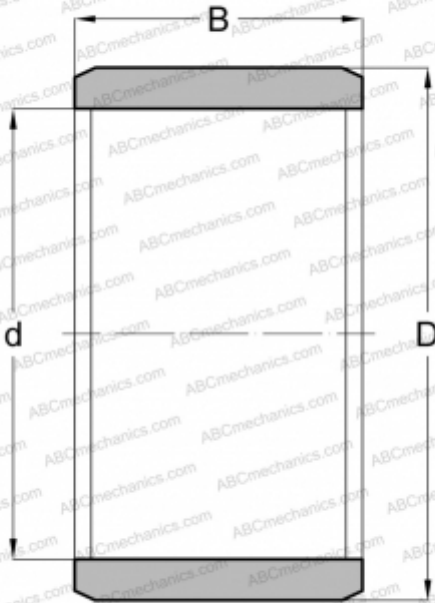

# IR 22x26x20 INA

Внутренние кольца

ТИП: Детали подшипников качения и принадлежности, Внутренние кольца, С тонкой обработкой

### РАЗМЕРЫ, ММ

d	22,000
D	26,000
B	20,000

### МАССА, КГ

0,023