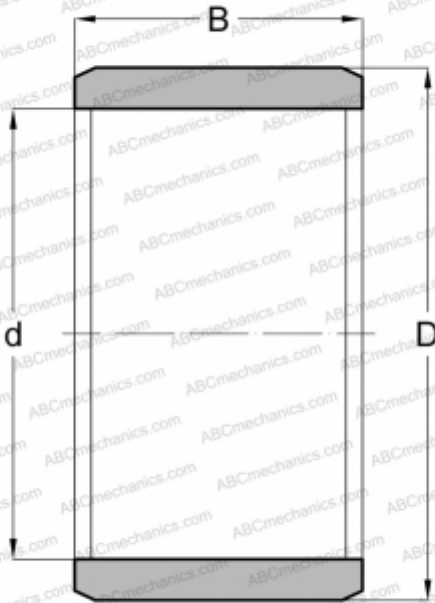

IR 22x28x30 INA

Внутренние кольца

ТИП: Детали подшипников качения и принадлежности, Внутренние кольца, С тонкой обработкой

Технические характеристики

РАЗМЕРЫ, ММ

d	22,000
D	28,000
B	30,000

МАССА, КГ

0,059

ПРОИЗВОДИТЕЛЬ

[INA](#)

АНАЛОГИ

ABC	IR 22x28x30
IKO	LRT 222830
SKF	IR 22x28x30
FAG	JR 22x28x30