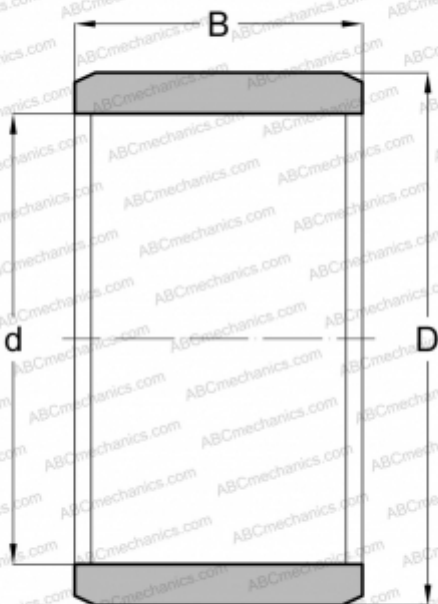

IR 22x28x30 SKF

Внутренние кольца

ТИП: Детали подшипников качения и принадлежности, Внутренние кольца, С тонкой обработкой

Технические характеристики

РАЗМЕРЫ, ММ

d	22,000
D	28,000
B	30,000

МАССА, КГ 0,059

ПРОИЗВОДИТЕЛЬ [SKF](#)

АНАЛОГИ

ABC	IR 22x28x30
IKO	LRT 222830
INA	IR 22x28x30
FAG	JR 22x28x30