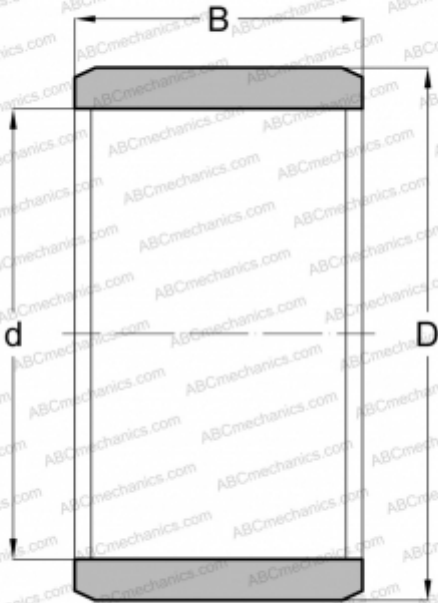

# IR 28x32x20 INA

Внутренние кольца

ТИП: Детали подшипников качения и принадлежности, Внутренние кольца, С тонкой обработкой

### РАЗМЕРЫ, ММ

d	28,000
D	32,000
B	20,000