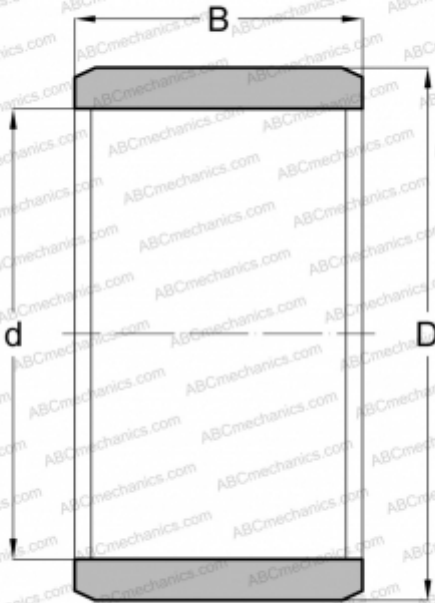

IR 28x32x30 INA

Внутренние кольца

ТИП: Детали подшипников качения и принадлежности, Внутренние кольца, С тонкой обработкой

Технические характеристики

РАЗМЕРЫ, ММ

d	28,000
D	32,000
B	30,000

МАССА, КГ

0,045

ПРОИЗВОДИТЕЛЬ

[INA](#)

АНАЛОГИ

ABC	IR 28x32x30
IKO	LRT 283230
SKF	IR 28x32x30
FAG	JR 28x32x30