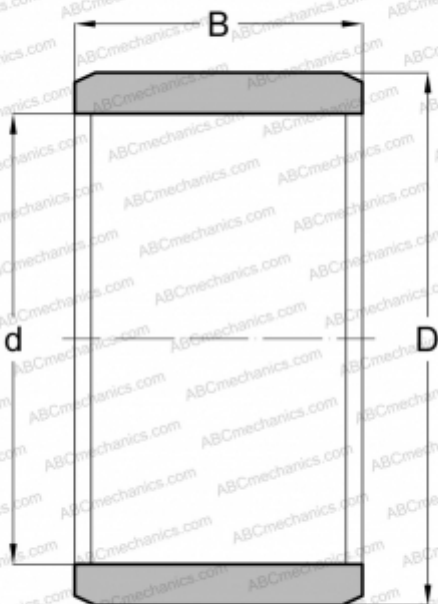

IR 30x35x16 ABC

Внутренние кольца

ТИП: Детали подшипников качения и принадлежности, Внутренние кольца, С тонкой обработкой

Технические характеристики

РАЗМЕРЫ, ММ

d	30,000
D	35,000
B	16,000

МАССА, КГ 0,032

ПРОИЗВОДИТЕЛЬ [ABC](#)

АНАЛОГИ

IKO	LRT 303516
INA	IR 30x35x16
SKF	IR 30x35x16
FAG	JR 30x35x16