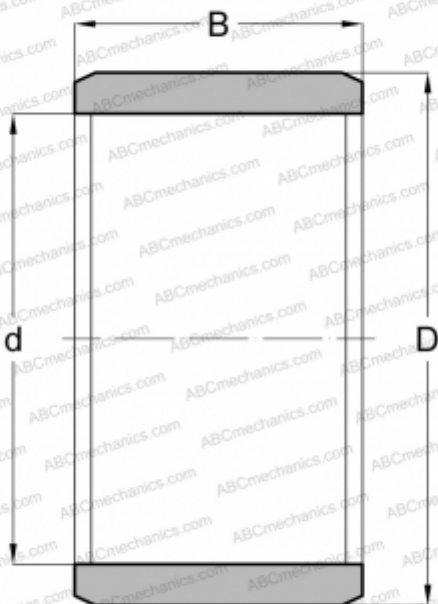

IR 30x35x16 INA

Внутренние кольца

ТИП: Детали подшипников качения и принадлежности, Внутренние кольца, С тонкой обработкой

Технические характеристики

РАЗМЕРЫ, ММ

d	30,000
D	35,000
B	16,000

МАССА, КГ

0,032

ПРОИЗВОДИТЕЛЬ

[INA](#)

АНАЛОГИ

ABC	IR 30x35x16
IKO	LRT 303516
SKF	IR 30x35x16
FAG	JR 30x35x16