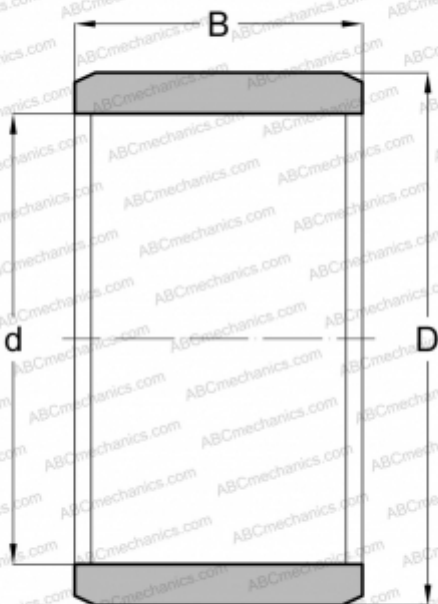

IR 30x35x20 ABC

Внутренние кольца

ТИП: Детали подшипников качения и принадлежности, Внутренние кольца, С тонкой обработкой

Технические характеристики

РАЗМЕРЫ, ММ

d	30,000
D	35,000
B	20,000

МАССА, КГ 0,041

ПРОИЗВОДИТЕЛЬ [ABC](#)

АНАЛОГИ

IKO	LRT 303520
INA	IR 30x35x20
SKF	IR 30x35x20
FAG	JR 30x35x20