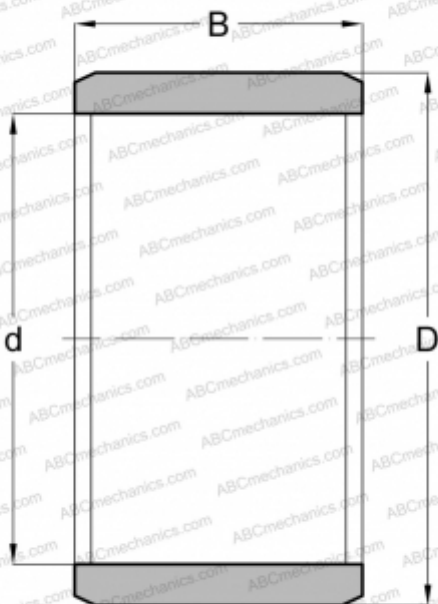

IR 30x35x26 ABC

Внутренние кольца

ТИП: Детали подшипников качения и принадлежности, Внутренние кольца, С тонкой обработкой

Технические характеристики

РАЗМЕРЫ, ММ

d	30,000
D	35,000
B	26,000

МАССА, КГ 0,068

ПРОИЗВОДИТЕЛЬ [ABC](#)

АНАЛОГИ

IKO	LRT 303526
INA	IR 30x35x26
SKF	IR 30x35x26
FAG	JR 30x35x26