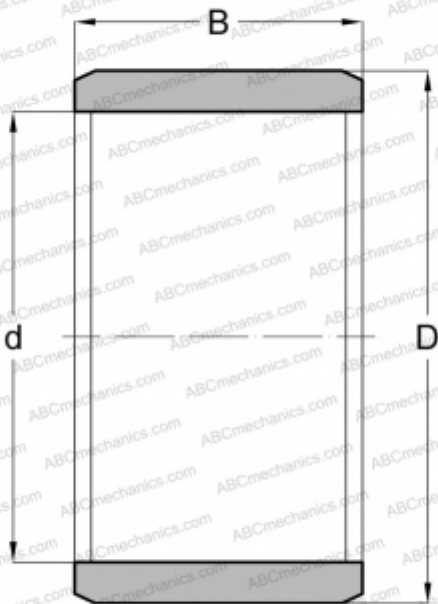

LRT 303526 IKO

Внутренние кольца

ТИП: Детали подшипников качения и принадлежности, Внутренние кольца, С тонкой обработкой

Технические характеристики

РАЗМЕРЫ, ММ

d	30,000
D	35,000
B	26,000

МАССА, КГ 0,052

ПРОИЗВОДИТЕЛЬ [IKO](#)

АНАЛОГИ

ABC	IR 30x35x26
INA	IR 30x35x26
SKF	IR 30x35x26
FAG	JR 30x35x26

СОПУТСТВУЮЩИЕ ИЗДЕЛИЯ

RNAFW 354526