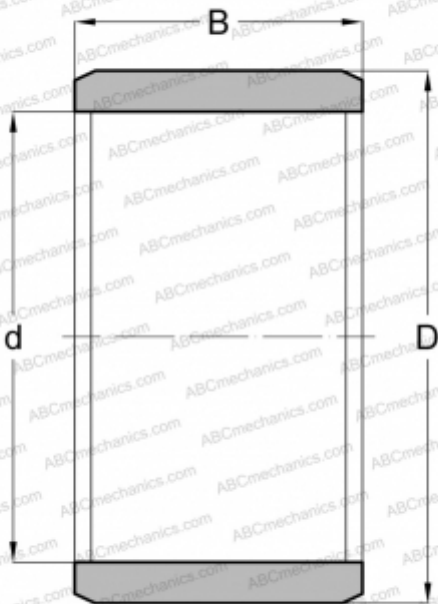

LRT 303530 IKO

Внутренние кольца

ТИП: Детали подшипников качения и принадлежности, Внутренние кольца, С тонкой обработкой

Технические характеристики

РАЗМЕРЫ, ММ

d	30,000
D	35,000
B	30,000

МАССА, КГ 0,059

ПРОИЗВОДИТЕЛЬ [IKO](#)

АНАЛОГИ

ABC	IR 30x35x30
INA	IR 30x35x30
SKF	IR 30x35x30
FAG	JR 30x35x30

СОПУТСТВУЮЩИЕ ИЗДЕЛИЯ

RNA 6906, TAF 354530