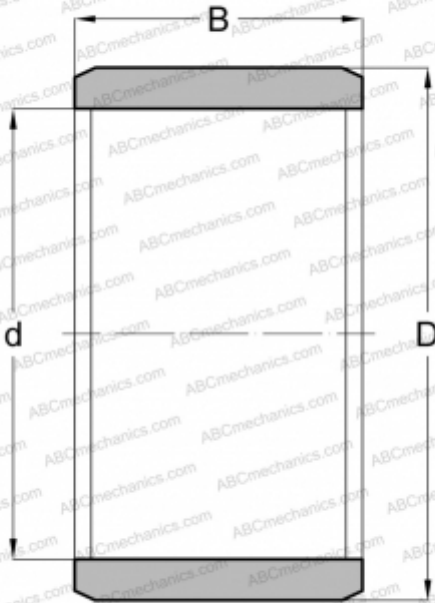

# IR 30x35x30 INA

Внутренние кольца

ТИП: Детали подшипников качения и принадлежности, Внутренние кольца, С тонкой обработкой

### РАЗМЕРЫ, ММ

d	30,000
D	35,000
B	30,000

### МАССА, КГ

0,059