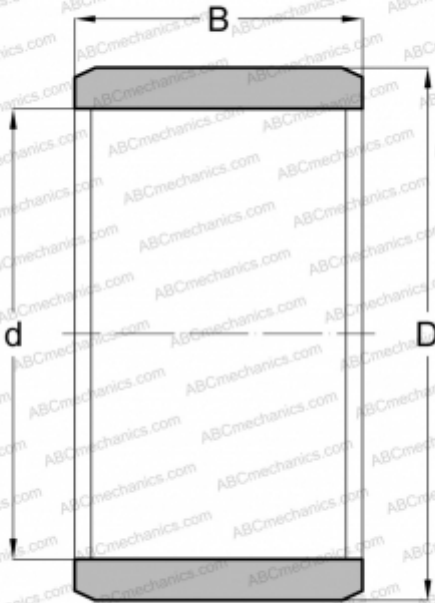

IR 95x105x36 ABC

Внутренние кольца

ТИП: Детали подшипников качения и принадлежности, Внутренние кольца, С тонкой обработкой

Технические характеристики

РАЗМЕРЫ, ММ

d	95,000
D	105,000
B	36,000

МАССА, КГ

0,431

ПРОИЗВОДИТЕЛЬ

[ABC](#)

АНАЛОГИ

IKO	LRT 9510536
INA	IR 95x105x36
SKF	IR 95x105x36
FAG	JR 95x105x36