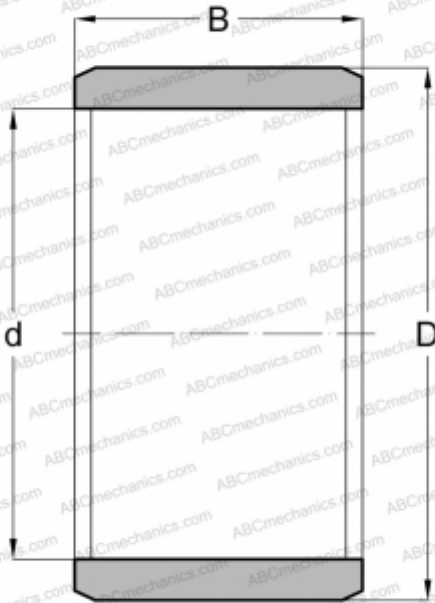

IR 95x110x35 ABC

Внутренние кольца

ТИП: Детали подшипников качения и принадлежности, Внутренние кольца, С тонкой обработкой

Технические характеристики

РАЗМЕРЫ, ММ

d	95,000
D	110,000
B	35,000

МАССА, КГ

0,653

ПРОИЗВОДИТЕЛЬ

[ABC](#)

АНАЛОГИ

IKO	LRT 9511035
INA	IR 95x110x35
SKF	IR 95x110x35
FAG	JR 95x110x35