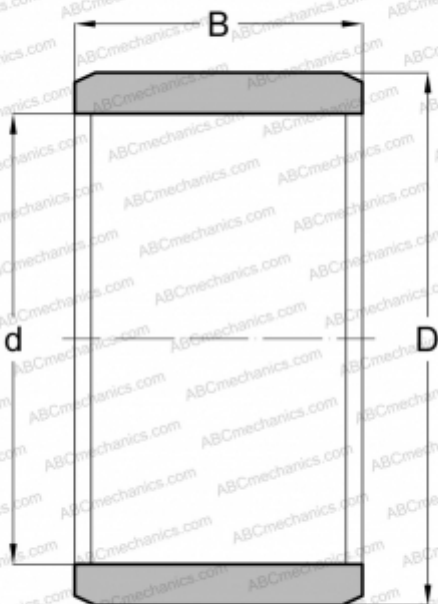

# IR 95x110x35 INA

Внутренние кольца

ТИП: Детали подшипников качения и принадлежности, Внутренние кольца, С тонкой обработкой

### РАЗМЕРЫ, ММ

d	95,000
D	110,000
B	35,000

**МАССА, КГ** 0,653

**ПРОИЗВОДИТЕЛЬ** [INA](#)

### АНАЛОГИ

ABC	<a href="#">IR 95x110x35</a>
IKO	<a href="#">LRT 9511035</a>
SKF	<a href="#">IR 95x110x35</a>
FAG	<a href="#">JR 95x110x35</a>