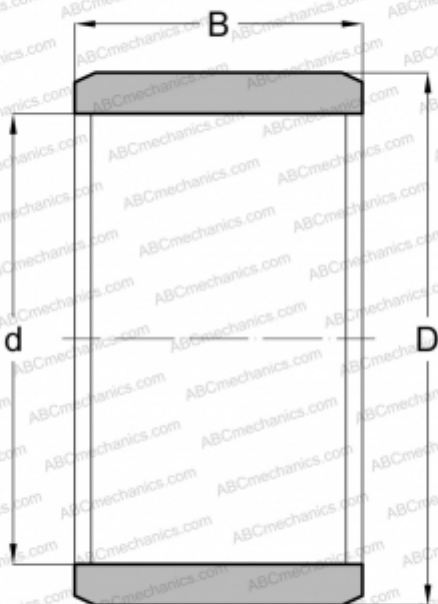

IR 95x110x63 ABC

Внутренние кольца

ТИП: Детали подшипников качения и принадлежности, Внутренние кольца, С тонкой обработкой

Технические характеристики

РАЗМЕРЫ, ММ

d	95,000
D	110,000
B	63,000

МАССА, КГ 1,202