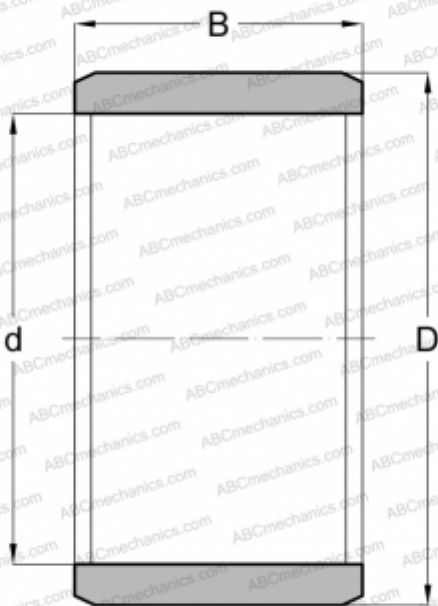

# LRT 10011030 ИКО

Внутренние кольца

ТИП: Детали подшипников качения и принадлежности, Внутренние кольца, С тонкой обработкой

### РАЗМЕРЫ, ММ

d	100,000
D	110,000
B	30,000

**МАССА, КГ** 0,380

**ПРОИЗВОДИТЕЛЬ** [ИКО](#)