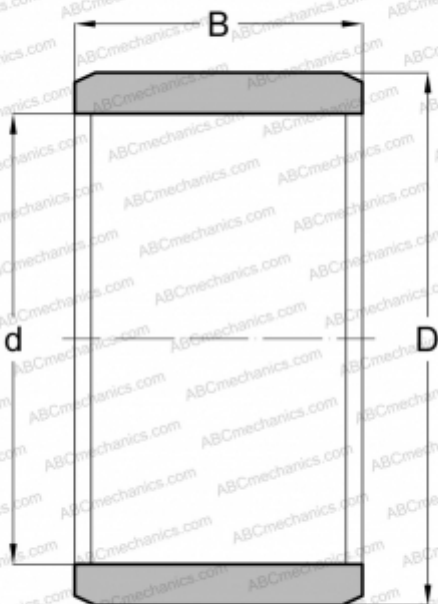

IR 100x110x30 SKF

Внутренние кольца

ТИП: Детали подшипников качения и принадлежности, Внутренние кольца, С тонкой обработкой

Технические характеристики

РАЗМЕРЫ, ММ

d	100,000
D	110,000
B	30,000

МАССА, КГ 0,386