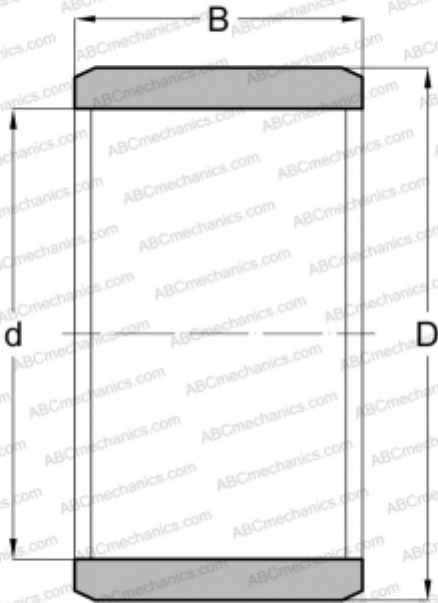

IR 120x130x30 ABC

Внутренние кольца

ТИП: Детали подшипников качения и принадлежности, Внутренние кольца, С тонкой обработкой

Технические характеристики

РАЗМЕРЫ, ММ

d	120,000
D	130,000
B	30,000

МАССА, КГ

0,463