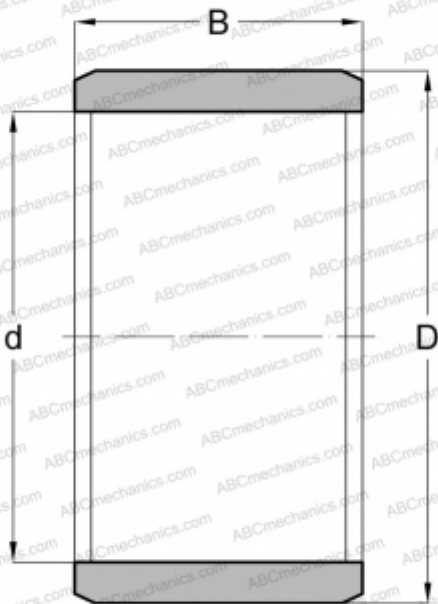

LRT 12013030 ИКО

Внутренние кольца

ТИП: Детали подшипников качения и принадлежности, Внутренние кольца, С тонкой обработкой

Технические характеристики

РАЗМЕРЫ, ММ

d	120,000
D	130,000
B	30,000

МАССА, КГ 0,450

ПРОИЗВОДИТЕЛЬ [ИКО](#)

АНАЛОГИ

ABC	IR 120x130x30
INA	IR 120x130x30
SKF	IR 120x130x30
FAG	JR 120x130x30

СОПУТСТВУЮЩИЕ ИЗДЕЛИЯ

RNA 4824