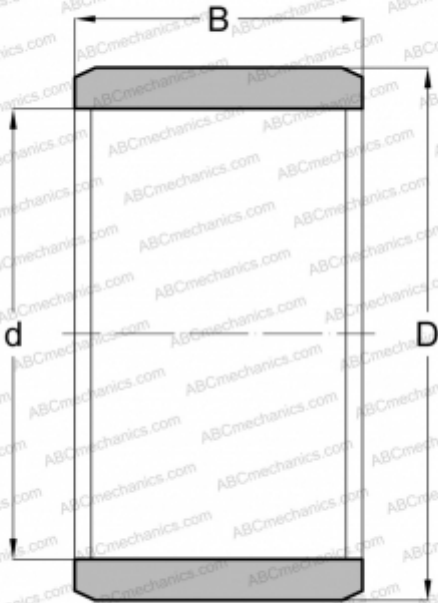

IR 120x130x30 INA

Внутренние кольца

ТИП: Детали подшипников качения и принадлежности, Внутренние кольца, С тонкой обработкой

Технические характеристики

РАЗМЕРЫ, ММ

d	120,000
D	130,000
B	30,000

МАССА, КГ

0,463

ПРОИЗВОДИТЕЛЬ

[INA](#)

АНАЛОГИ

ABC	IR 120x130x30
IKO	LRT 12013030
SKF	IR 120x130x30
FAG	JR 120x130x30