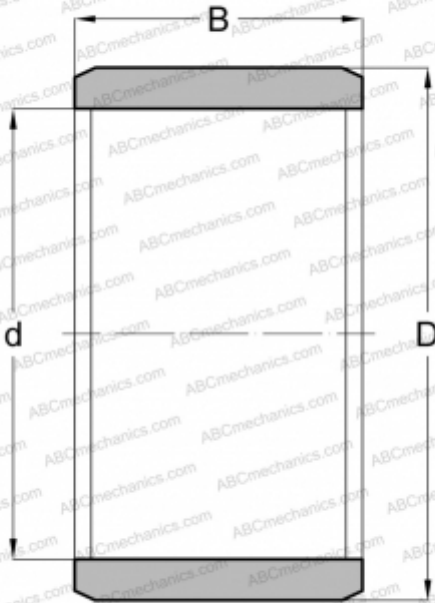

IR 120x130x30 SKF

Внутренние кольца

ТИП: Детали подшипников качения и принадлежности, Внутренние кольца, С тонкой обработкой

Технические характеристики

РАЗМЕРЫ, ММ

d	120,000
D	130,000
B	30,000

МАССА, КГ

0,463