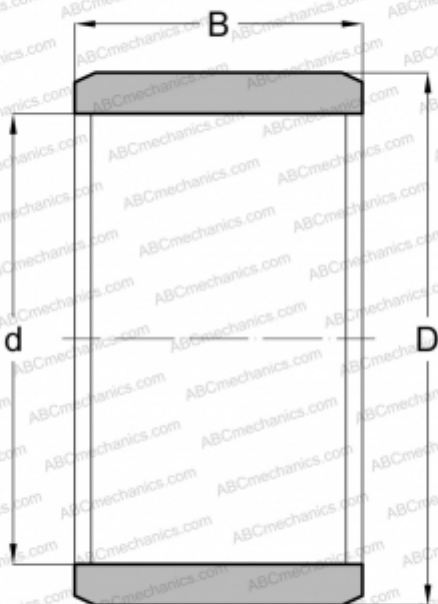

IR 120x135x45 ABC

Внутренние кольца

ТИП: Детали подшипников качения и принадлежности, Внутренние кольца, С тонкой обработкой

Технические характеристики

РАЗМЕРЫ, ММ

d	120,000
D	135,000
B	45,000

МАССА, КГ 1,061

ПРОИЗВОДИТЕЛЬ [ABC](#)

АНАЛОГИ

IKO	LRT 12013545
INA	IR 120x135x45
SKF	IR 120x135x45
FAG	JR 120x135x45