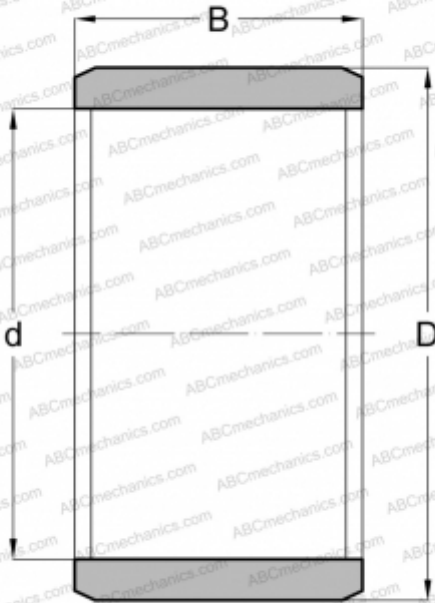

JR 120x135x45 FAG

Внутренние кольца

ТИП: Детали подшипников качения и принадлежности, Внутренние кольца, С тонкой обработкой

Технические характеристики

РАЗМЕРЫ, ММ

d	120,000
D	135,000
B	45,000

МАССА, КГ

1,061

ПРОИЗВОДИТЕЛЬ

[FAG](#)

АНАЛОГИ

ABC	IR 120x135x45
IKO	LRT 12013545
INA	IR 120x135x45
SKF	IR 120x135x45