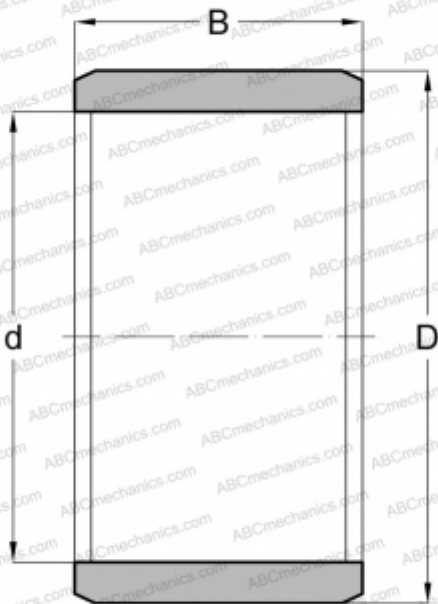

IR 170x185x45 ABC

Внутренние кольца

ТИП: Детали подшипников качения и принадлежности, Внутренние кольца, С тонкой обработкой

Технические характеристики

РАЗМЕРЫ, ММ

d	170,000
D	185,000
B	45,000

МАССА, КГ 2,320

ПРОИЗВОДИТЕЛЬ [ABC](#)

АНАЛОГИ

IKO	LRT 17018545
INA	IR 170x185x45
SKF	IR 170x185x45
FAG	JR 170x185x45