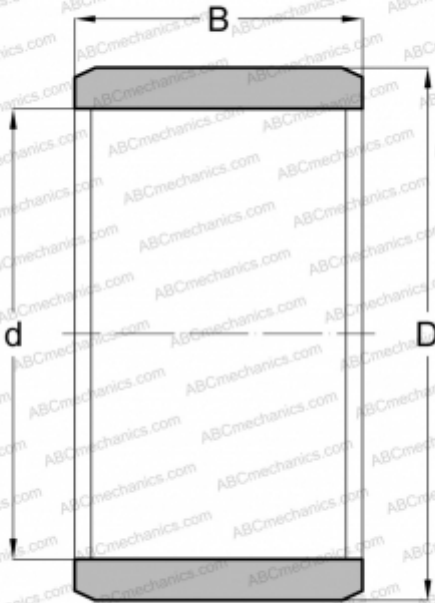

JR 180x195x45 FAG

Внутренние кольца

ТИП: Детали подшипников качения и принадлежности, Внутренние кольца, С тонкой обработкой

Технические характеристики

РАЗМЕРЫ, ММ

d	180,000
D	195,000
B	45,000

МАССА, КГ

2,416

ПРОИЗВОДИТЕЛЬ

[FAG](#)

АНАЛОГИ

ABC	IR 180x195x45
IKO	LRT 18019545
INA	IR 180x195x45
SKF	IR 180x195x45