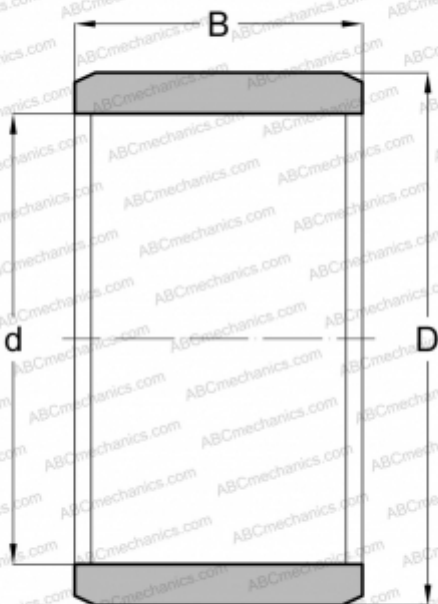

IR 190x210x50 ABC

Внутренние кольца

ТИП: Детали подшипников качения и принадлежности, Внутренние кольца, С тонкой обработкой

Технические характеристики

РАЗМЕРЫ, ММ

d	190,000
D	210,000
B	50,000

МАССА, КГ 3,856

ПРОИЗВОДИТЕЛЬ [ABC](#)

АНАЛОГИ

IKO	LRT 19021050
INA	IR 190x210x50
SKF	IR 190x210x50
FAG	JR 190x210x50