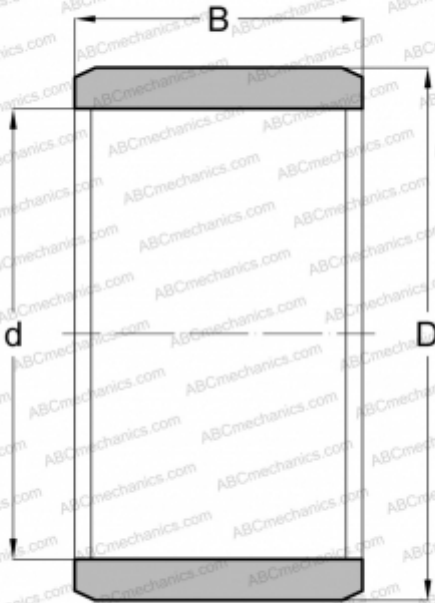

## IR 200x220x50 ABC

Внутренние кольца

ТИП: Детали подшипников качения и принадлежности, Внутренние кольца, С тонкой обработкой

#### РАЗМЕРЫ, ММ

d	200,000
D	220,000
B	50,000

#### МАССА, КГ

3,983