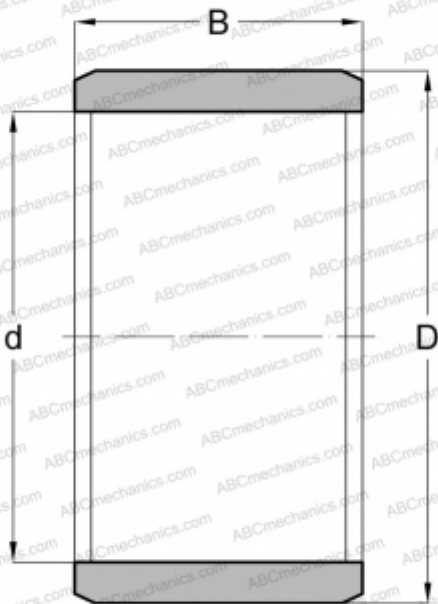

LRT 20022050 IKO

Внутренние кольца

ТИП: Детали подшипников качения и принадлежности, Внутренние кольца, С тонкой обработкой

Технические характеристики

РАЗМЕРЫ, ММ

d	200,000
D	220,000
B	50,000

МАССА, КГ 2,520

ПРОИЗВОДИТЕЛЬ [IKO](#)

АНАЛОГИ

ABC	IR 200x220x50
INA	IR 200x220x50
SKF	IR 200x220x50
FAG	JR 200x220x50

СОПУТСТВУЮЩИЕ ИЗДЕЛИЯ

RNA 4840